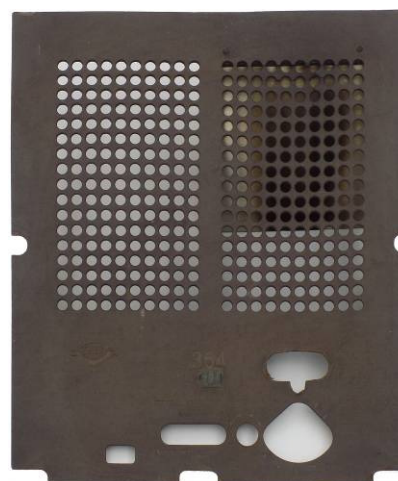

SIWE nr. 425	Radio SBR 364-U	radioreceiver
Doel:	AM-Radio-ontvangst	
Type:	Superheterodyne zonder voedingstransfo (U-type), serienr.: 20214	

zicht geopende achterkant .

rugplaat

Bouwer:	SBR (Société Belge Radio-Electrique) Brussel	Bouwjaar: ±1936?
Afkomst:	Rommelmart Heist-op-den-Berg 6-8-2017	
Afmetingen:	BxDxH: 34x23x43	Gewicht: 10 kg
Materiaal:	houten omkasting, metaal, elektrische componenten, 5 lampen: 6A7 6D6 75 43 25Z5	
Werkwijze:	Radio-ontvangst: MG LG 3 draaiknoppen vooraan: links: AAN + volume, midden: kanaalkiezer en rechts bandkiezer draaiknop achterkant: toon	
Staat:	redelijk, speelt wel (nog) niet; el. schema: http://www.radiocollection.be/mult/schemas.html	
Nwe bestem.:	blijft AB	
Opmaak:	A.B. . op 5.8.2017 - laatste aanpassing 5.8.2017 alex.baerts@skynet.be	