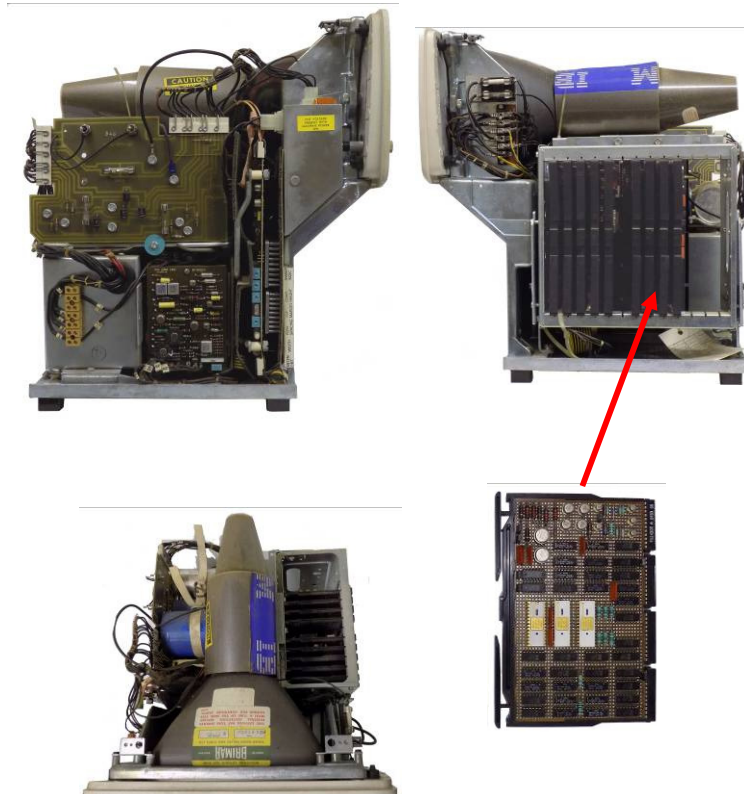

<b>SIWE nr.:</b> 227	<b>IBM 3277 Terminal</b>	
<b>Doel:</b>	On-line inbrengen, verwijderen of wijzigen van gegevens	
<b>Type:</b>	3277 Model 001 serienr.: 5507062	

<b>Bouwer:</b>	IBM UK
<b>Bouwjaar:</b>	1978
<b>Afkomst:</b>	Gift van Dhr. Gaston Bertels
<b>Afmetingen:</b>	BxDxH: 38x41x44 cm
<b>Gewicht:</b>	terminal: 26 kg klavier: 4 kg
<b>Materiaal:</b>	Metalen omkasting, kunststof en elektrische componenten Katodestraalbuis: Thorn Radio Valves Brimar England type M24110GW
<b>Werkwijze:</b>	<p>Er konden tot maximum 32 IBM 3277-001 en IBM 3277-02 Terminals op een IBM 3272 Control Unit worden aangesloten. Dit gebeurde met coaxiale kabels (karakteristieke impedantie van 92 Ohm). De IBM 3277-001 kon 480 characters (ASCII-formaat) vanaf het aangesloten toetsenbord ingebracht op het scherm tonen.</p> <p>Voor de werkwijze van opslag en versturen van data raadpleeg de IBM Manual GA27-2749: : ( <a href="http://www.textfiles.com/bitsavers/pdf/ibm/3270/GA27-2749-1 IBM 3270 Information Display System Component Description Jun72.pdf">http://www.textfiles.com/bitsavers/pdf/ibm/3270/GA27-2749-1 IBM 3270 Information Display System Component Description Jun72.pdf</a> )</p>
<b>Staat:</b>	uitzicht goed
<b>Opmerking:</b>	Er is nog een tweede toestel serienr.: 5547526 met een defect in de voedingskring
<b>Nwe bestem.:</b>	
<b>Opmaak:</b>	A.M. en A.B. . op 11.9.2015 - laatste aanpassing: 10.11.2015      Email: andre.montald@gmail.com