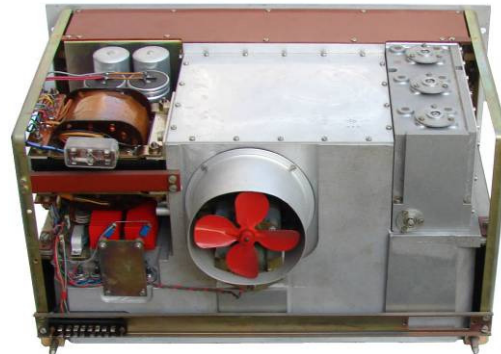

SIWE nr. 294	Rohde & Schwarz Breitband Mess-Sender BN40861	Wide band signal generator
--------------	--	----------------------------

Doel:	Meetzender 10Hz tot 10 MHz
Type:	SBF Video Breitband Mess-sender BN40861 Fnr. M1193/97

afgenomen omkasting

Bouwer:	Rohde & Schwarz	
Bouwjaar:	1966	
Afkomst:	Leraar Technische School Leuven	
Afmetingen:	BxDxH: 54x36x30 cm (zonder voorste deksel)	
Gewicht:	38 kg	
Materiaal:	Metalen geraamte, elektrische componenten Lampen: 2x EAA91, ECC81, 3x EF80, EF804S, EF85, 3x EL34, EL803 en 85A2	
Werkwijze:	Frekwentie: 10Hz tot 10Mhz in 8 bandbereiken zie www.classicbroadcast.de/downloads/rohde_SBF.pdf	
Staat:	goed, werkt nog prima	
Opmerkingen		
Opmaak:	A.B. op 20.12014 - laatste aanpassing: 20.1.2014	e-mail: alex.baerts@skynet.be