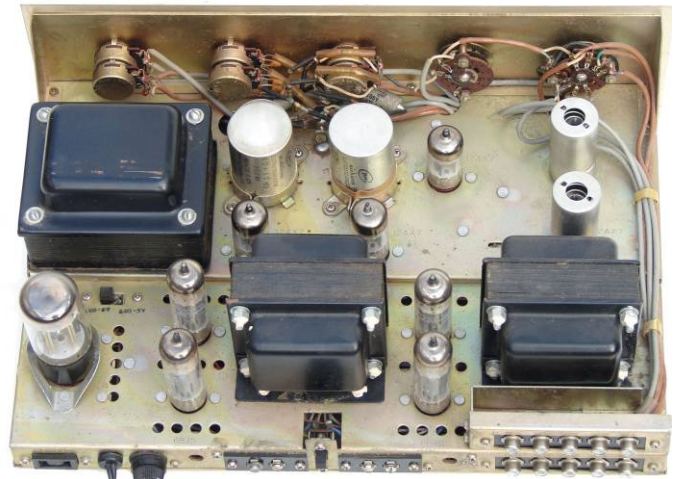

SIWE nr.: 305	Stereoversterker Lafayette	amplifier
Doel:	Stereo geluidsversterker 2x 15W	
Type:	LA224B	

vijf ingangen

afgenomen deksel

Bouwer:	La Fayette New-York
Bouwjaar:	ca 1965
Afkomst:	V.B.
Afmetingen:	BxDxH: 36x24x12,5 cm
Gewicht:	8 kg
Materiaal:	Lampen: 5x 12AX7 (ECCC83), 4x 6BQ5 (EL84) , 5AR4 (GZ34)
Werkwijze:	5 ingangen: MAG CER AUX TUN REC 3 uitgangen: REC hoofdtel. Luidsprekers 5 draaischakelaars: Selector Mode Treble Base Volume 4 tuimelschakelaars: Rumble filter Phase Speaker off On/off
Staat:	goede staat, speelt nog
Opmerking:	
Nwe bestem.:	A.B.
Opmaak:	A.B. . op 5.10.2013 - laatste aanpassing alex.baerts@skynet.be