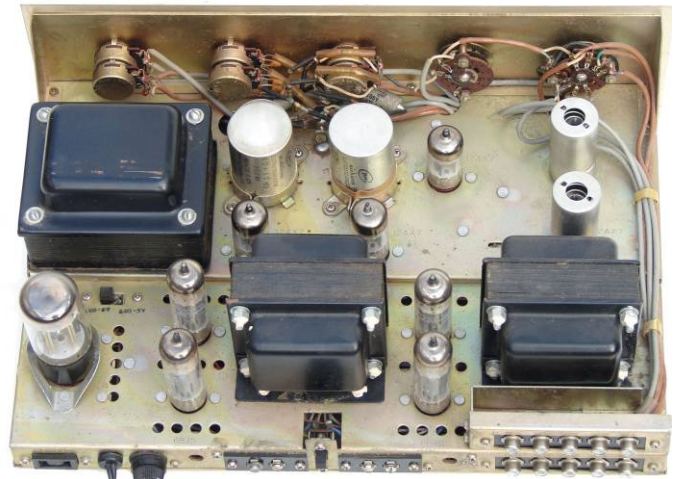

SIWE nr. 305	Stereoversterker Lafayette	amplifier
Doel:	Stereo geluidsversterker 2x 15W	
Type:	LA224B	

vijf ingangen

afgenomen deksel

Bouwer:	La Fayette New-York
Bouwjaar:	ca 1965
Afkomst:	V.B.
Afmetingen:	BxDxH: 36x24x12,5 cm
Gewicht:	8 kg
Materiaal:	Lampen: 5x 12AX7 (ECC83), 4x 6BQ5 (EL84) , 5AR4 (GZ34)
Werkwijze:	5 ingangen: MAG CER AUX TUN REC 3 uitgangen: REC hoofdtel. Luidsprekers 5 draaischakelaars: Selector Mode Treble Base Volume 4 tuimelschakelaars: Rumble filter Phase Speaker off On/off
Staat:	goede staat, speelt nog
Opmerking:	
Nwe bestem.:	A.B.
Opmaak:	A.B. . op 5.10.2013 - laatste aanpassing alex.baerts@skynet.be