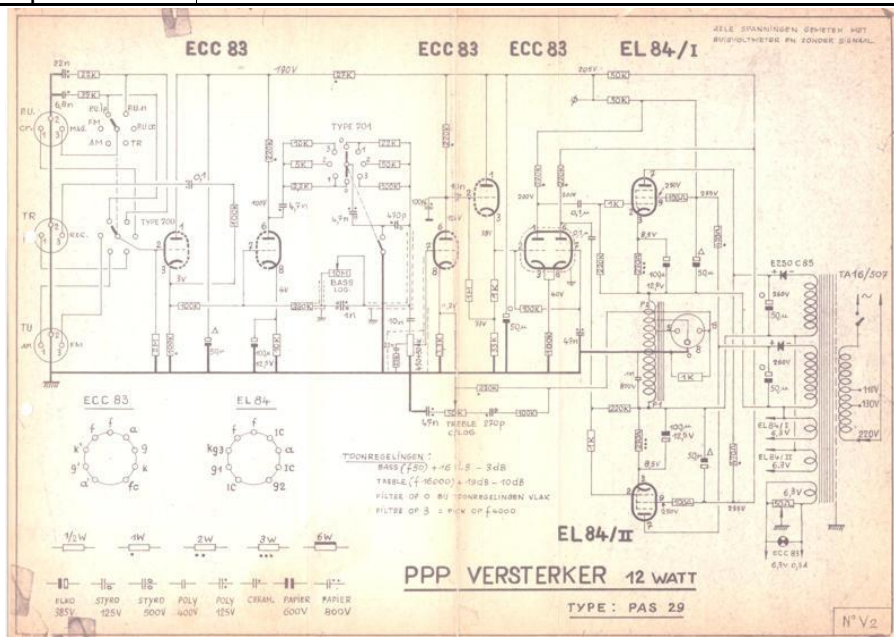

SIWE nr.: 306	<b>Monoversterker Carad PAS29</b>	amplifier
Doel:	Mono geluidsversterker 12W	
Type:	PAS29	

achterkant

geopende boven- en onderkant

Bouwer:	Carad Kuurne België	Bouwjaar: ca 1965
Afkomst:	V.B. eigenaar	
Afmetingen:	BxDxH:39x20x13 cm	Gewicht: 7 kg
Materiaal:	Metaal, elektrische componenten lampen 3x ECC83, 4x EL84 en 2 seleniumgelijkrichters Siemens E250C85	
Werkwijze:	5 draaiknoppen: On/off-treble - Bass - Volume - Selector - Filter 3 gecombineerde ingangen: Tuner AM/FM - T/R - PU mag/cristal	
Staat:	goed – werkt nog	
Opmaak:	A.B. . op 5.10.2013 - laatste aanpassing <a href="mailto:alex.baerts@skynet.be">alex.baerts@skynet.be</a>	

De versterker is uitgerust met een PPP (Parallel Push Pull)-eindtrap, ook wel circlotron genoemd.

Elektrisch schema (met dank aan J. D. K.)