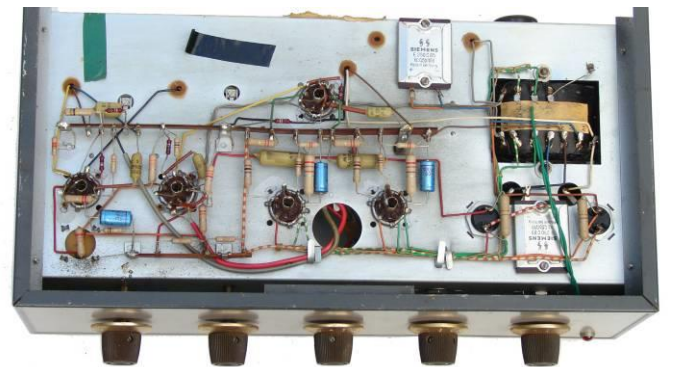

SIWE nr.: 306	<b>Monoversterker Carad PAS29</b>	amplifier
Doel:	Mono geluidsversterker 12W	
Type:	PAS29	

achterkant

geopende boven- en onderkant

Bouwer:	Carad Kuurne België	Bouwjaar: ca 1965
Afkomst:	V.B. eigenaar	
Afmetingen:	BxDxH:39x20x13 cm	Gewicht: 7 kg
Materiaal:	Metaal, elektrische componenten lampen 3x ECC83, 4x EL84 en 2 seleniumgelijkrichters Siemens E250C85	
Werkwijze:	5 draaiknoppen: On/off-treble - Bass - Volume - Selector - Filter 3 gecombineerde ingangen: Tuner AM/FM - T/R - PU mag/cristal	
Staat:	goed – werkt nog	
Opmaak:	A.B. . op 5.10.2013 - laatste aanpassing <a href="mailto:alex.baerts@skynet.be">alex.baerts@skynet.be</a>	

De versterker is uitgerust met een PPP (Parallel Push Pull)-eindtrap, ook wel circlotron genoemd.

Elektrisch schema (met dank aan J. D. K.)