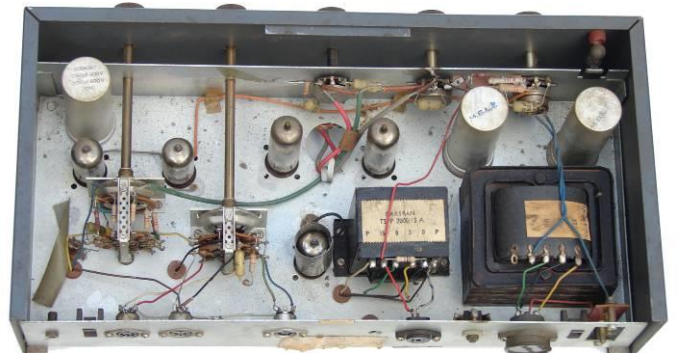

SIWE nr.: 306	<b>Monoversterker Carad PAS29</b>	amplifier
Doel:	Mono geluidsversterker 12W	
Type:	PAS29	

achterkant

geopende boven- en onderkant

Bouwer:	Carad Kuurne België	Bouwjaar: ca 1965
Afkomst:	V.B. eigenaar	
Afmetingen:	BxDxH:39x20x13 cm	Gewicht: 7 kg
Materiaal:	Metaal, elektrische componenten lampen 3x ECC83, 4x EL84 en 2 seleniumgelijkrichters Siemens E250C85	
Werkwijze:	5 draaiknoppen: On/off-treble - Bass - Volume - Selector - Filter 3 gecombineerde ingangen: Tuner AM/FM - T/R - PU mag/cristal	
Staat:	goed – werkt nog	
Opmaak:	A.B. . op 5.10.2013 - laatste aanpassing <a href="mailto:alex.baerts@skynet.be">alex.baerts@skynet.be</a>	

De versterker is uitgerust met een PPP (Parallel Push Pull)-eindtrap, ook wel circlotron genoemd.

Elektrisch schema (met dank aan J. D. K.)