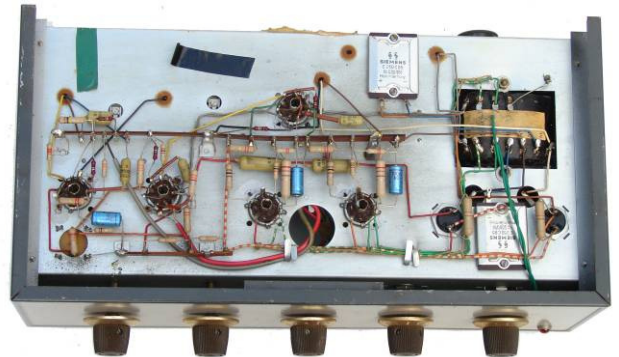

SIWE nr.: 306	Monoversterker Carad PAS29	amplifier
Doel:	Mono geluidsversterker 12W	
Type:	PAS29	

geopende bovenkant

achterkant

geopende onderkant

Bouwer:	Carad Kuurne België
Bouwjaar:	ca 1965
Afkomst:	V.B.
Afmetingen:	BxDxH:39x20x13 cm
Gewicht:	7 kg
Materiaal:	Metaal, elektrische componenten lampen 3x ECC83, 4x EL84 en 2 seleniumgelijkrichters Siemens E250C85
Werkwijze:	5 draaiknoppen: On/off-treble - Bass - Volume - Selector - Filter 3 gecombineerde ingangen: Tuner AM/FM - T/R - PU mag/cristal
Staat:	goed – werkt nog
Opmerking:	
Nwe bestem.:	V.B.
Opmaak:	A.B. . op 5.10.2013 - laatste aanpassing alex.baerts@skynet.be