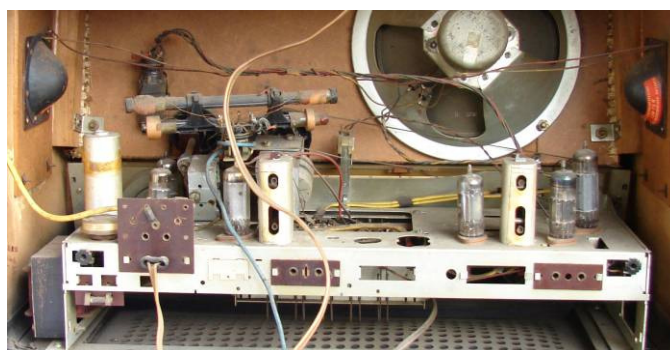

SIWE nr.: 314	Radio Nora Tarantella	radioreceiver
Doel:	Radio-ontvangst en grammofoonversterker	
Type:	Tarantella (5M7?)	

zicht geopende achterkant

Bouwer:	Nora Berlijn
Bouwjaar:	1956 (24/7/1956)
Afkomst:	?
Afmetingen:	BxDxH: 48,5x22x31 cm
Gewicht:	8 kg
Materiaal:	houten omkasting, metaal, elektrische componenten, lampen: EM80, EC92, EC92, ECH81, EF89, EABC80 en EL84, seleniumgelijkrichter.
Werkwijze:	Radio-ontvangst LG-MG-KG-UKG 2 grote draaiknoppen: links voor 'volume', achter draaien ferrietantenne rechts afstemming voor:L-M-K, achter: UKG 2 verzonken knoppen: links lage en rechts hoge toonregeling 6 drukknoppen: AUS - TA - LG - MG - KG - UKG Een van de eerste radio's die met seleniumgelijkrichters uitgerust werden, de andere Tarantella's (o.a. W949) waren nog met EZ80.
Staat:	redelijk, HF-gedeelte defect
Opmerking:	
Nwe bestem.:	A.B.
Opmaak:	A.B. . op 5.10.2013 - laatste aanpassing alex.baerts@skynet.be