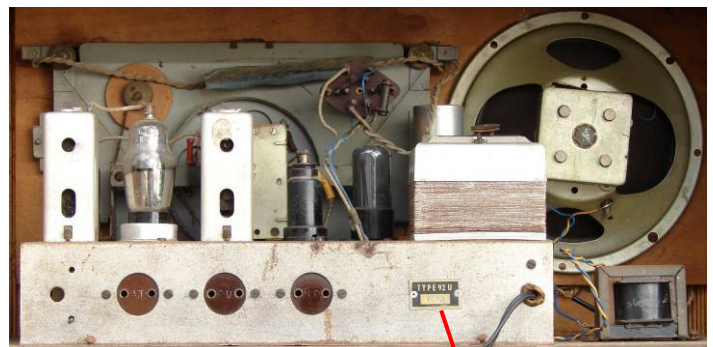

SIWE nr. 316	Radio Electra 92U	radioreceiver
---------------------	--------------------------	---------------

Doel: Radio-ontvangst en grammofoonversterker

Type: 92U nr. 1529

afstemschaal

zicht geopende achterkant

Bouwer:	vooraan staat "Electra Radio's", wellicht is dat de verkoper. Bouwjaar: 1950?
Afkomst:	collega
Afmetingen:	BxDxH: 61x27x32 cm Gewicht: 12 kg
Materiaal:	houten omkasting, metaal, elektrische componenten, 6 lampen: 6A8/GT 6K7/G 6B8 6V6/GT 6E5? 80. De gelijkrichtersbuis ontbreekt en is vervangen door twee diodes BY127. Gezien de kleinere weerstand van deze BY127 t.o.v een lamp hoort daar eigenlijk een serieweerstand bij van ongeveer 100Ω 5W.
Werkwijze:	Radio-ontvangst LG-MG-KG en PU 4 draaiknoppen: vlnr. toonregeling – AAN/UIT+volume – afstemming – golfband.
Staat:	Redelijk, één knop en de rugplaat ontbreken. Geen muziek, enkel licht gekraak, afvlakkondensator wordt redelijk warm.
Opmerking:	Het juiste merk niet gekend, de kast trekt op een Barco. De lampencombinatie werd veel door Novak gebruikt. Op bandkiezer staan Franstalige afkortingen PU/GO/PO/OC:
Nwe bestem.:	G.D. Aartrijke 11.3.2018
Opmaak:	A.B. . op 5.10.2013 - laatste aanpassing 18.3.2018 alex.baerts@skynet.be