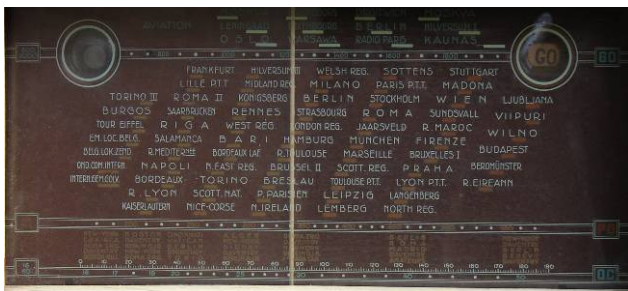

SIWE nr. 316	Radio Electra 92U	radioreceiver
---------------------	--------------------------	---------------

Doel: Radio-ontvangst en grammofoonversterker

Type: 92U nr. 1529

afstemschaal

zicht geopende achterkant

Bouwer:	vooraan staat "Electra Radio's", wellicht is dat de verkoper. Bouwjaar: 1950?
Afkomst:	collega
Afmetingen:	BxDxH: 61x27x32 cm Gewicht: 12 kg
Materiaal:	houten omkasting, metaal, elektrische componenten, 6 lampen: 6A8/GT 6K7/G 6B8 6V6/GT 6E5? 80. De gelijkrichtersbuis ontbreekt en is vervangen door twee diodes BY127. Gezien de kleinere weerstand van deze BY127 t.o.v een lamp hoort daar eigenlijk een serieweerstand bij van ongeveer 100Ω 5W.
Werkwijze:	Radio-ontvangst LG-MG-KG en PU 4 draaiknoppen: vlnr. toonregeling – AAN/UIT+volume – afstemming – golfband.
Staat:	Redelijk, één knop en de rugplaat ontbreken. Geen muziek, enkel licht gekraak, afvlakkondensator wordt redelijk warm.
Opmerking:	Het juiste merk niet gekend, de kast trekt op een Barco. De lampencombinatie werd veel door Novak gebruikt. Op bandkiezer staan Franstalige afkortingen PU/GO/PO/OC:
Nwe bestem.:	G.D. Aartrijke 11.3.2018
Opmaak:	A.B. . op 5.10.2013 - laatste aanpassing 18.3.2018 alex.baerts@skynet.be