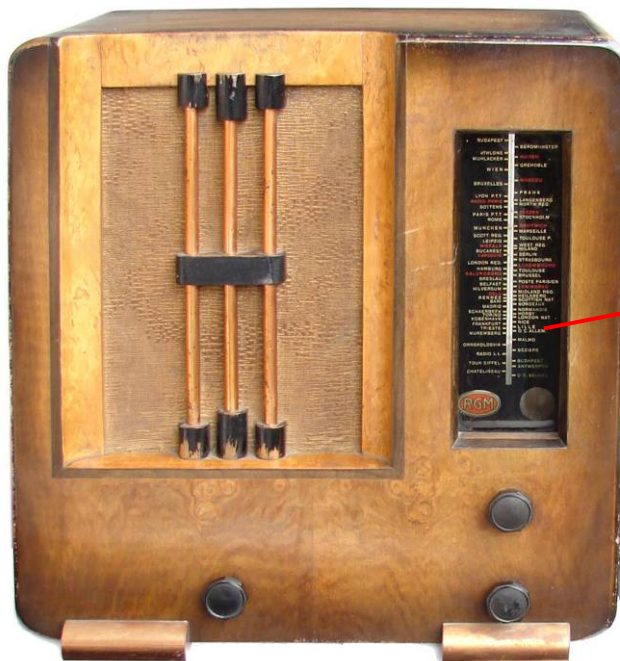

SIWE nr.: 323	Radio RGM	radioreceiver
Doel:	Radio-ontvangst en grammofoonversterker	
Type:	Type onbekend, analoog aan model 36	

zicht geopende achterkant

zicht onderkant

Bouwer:	RGM (Radio Geerts Mechelen) België	
Bouwjaar:	vòòr 1940, wellicht rond 1936, was reeds een superheterodyne	
Afkomst:	Heist-op-den-Berg (Rommelmarkt 24-11-2013)	
Afmetingen:	BxDxH: 44x28x59 cm gewicht: 15 kg	
Materiaal:	houten omkasting, metaal, elektrische componenten, 6 lampen: 80, 42, 75, 6A7, 6D6 en 6E5	
Werkwijze:	Radio-ontvangst LG-MG en PU (posten MG in 't wit, LG in 't rood) vooraan 3 draaiknoppen: links: keuze LG – MG, rechts boven: afstemming, rechts onder: aan/uit & Volume achteraan 1 draaiknop: toonregeling	
Staat:	redelijk, na vervanging lamp 80 en 6A7 is er terug klank (afstemmoog 6E5 defect)	
Opmerking:	Op het kenplaatje is het type niet ingevuld, maar het chassis en de lampen komen overeen met model 36 Super, zie http://www.radiomuseum.org/r/rgm_super.html . De luidspreker staat echter boven het chassis ipv. ernaast zoals bij het type 36.	
Nwe bestem.:	blijft A.B.	
Opmaak:	A.B. op 24.11.2013 - laatste aanpassing: 24.4.2014 alex.baerts@skynet.be	