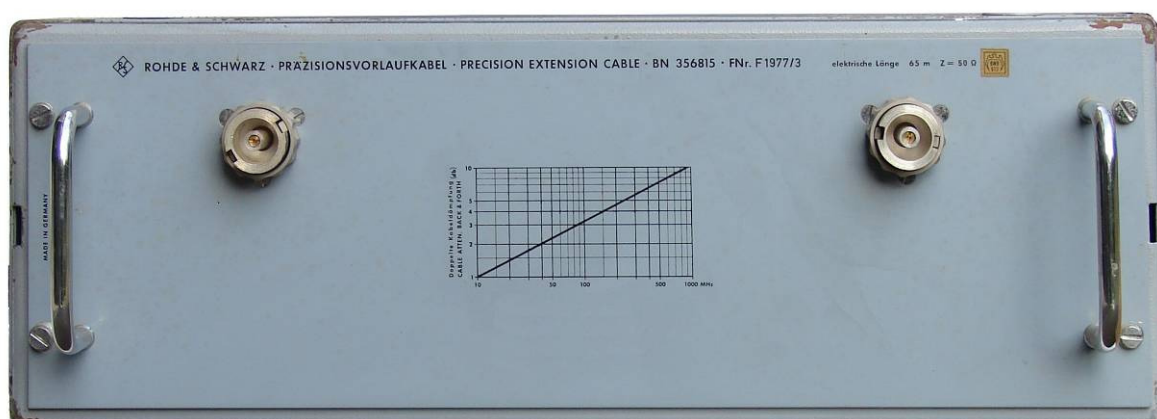

SIWE nr. 327	Rohde & Schwarz Präzisionsvorlaufkabel BN356815	Precision extension cable
Doel:	IJkleiding Elektrische lengte: 65m Z= 50Ω	
Type:	BN356815/50 FNr. 1977/3	

Leiding (meerdere lagen, foto links) ingegoten in isolatiemateriaal (foto rechts)

Bouwer:	Rohde & Schwarz	
Bouwjaar:	ca 1970	
Afkomst:	Leraar Technische School Leuven	
Afmetingen:	BxDxH: 54x52x19cm (zonder voorste deksel)	
Gewicht:	36 kg	
Materiaal:	Metalen geraamte, ijzer, koper en vooral aluminium	
Werkwijze:	Tussen twee dezifix-koppelingen is een lange opgerolde aluminium buis (Øex:14mm, verschillende windingen in meerdere lagen) aangebracht, die overeenkomt met een elektrische lengte van 65 m.	
Staat:	goed,	
Opmerkingen		
Opmaak:	A.B. op 1.2.2014 - laatste aanpassing: 1.2.2014	e-mail: alex.baerts@skynet.be