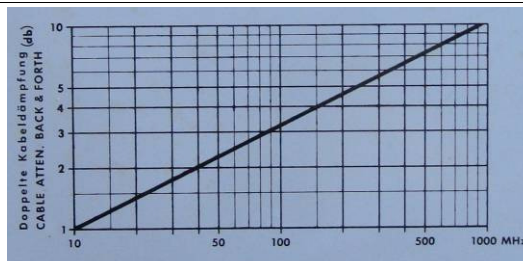

SIWE nr. 327	Rohde & Schwarz Präzisionsvorlaufkabel BN356815	Precision extension cable
Doel:	IJkleiding Elektrische lengte: 65m Z= 50Ω	
Type:	BN356815/50 FNr. 1977/3	

Leiding (meerdere lagen, foto links) ingegoten in isolatiemateriaal (foto rechts)

Bouwer:	Rohde & Schwarz	
Bouwjaar:	ca 1970	
Afkomst:	Leraar Technische School Leuven	
Afmetingen:	BxDxH: 54x52x19cm (zonder voorste deksel)	
Gewicht:	36 kg	
Materiaal:	Metalen geraamte, ijzer, koper en vooral aluminium	
Werkwijze:	Tussen twee dezifix-koppelingen is een lange opgerolde aluminium buis (Øex:14mm, verschillende windingen in meerdere lagen) aangebracht, die overeenkomt met een elektrische lengte van 65 m.	
Staat:	goed,	
Opmerkingen		
Opmaak:	A.B. op 1.2.2014 - laatste aanpassing: 1.2.2014	e-mail: alex.baerts@skynet.be