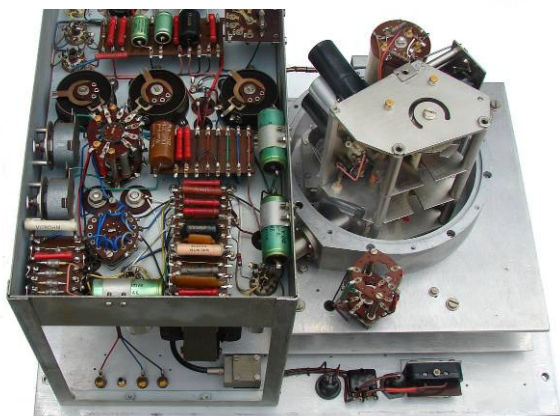

SIWE nr.: 338	<b>FM-AM Generator Radiometer MS24a</b>	<b>FM-AM Signal Generator</b>
Doel:	Am - FM Meetzender 54-216MHz	
Type:	MS24a nr. 15530	

Bouwer:	Radiometer Kopenhagen
Bouwjaar:	ca 1955
Afkomst:	Gift van dhr Nap van Zuuren
Afmetingen:	BxDxH: 49x29x37 cm
Gewicht:	28 kg
Materiaal	IJzer, koper, elektrische componenten, 10 lampen: GZ32, 85A2, 5x EF80, PL81, PL83,.EC81
Werkwijze:	van links→rechts, boven→onder - voltmeter HF-Amplitude - voltmeter AM – FM Amplitude - frekwentie: 54MHz tot 216Mhz in 2 stappen 54-108 en 108-216MHz) - AM – FM - instelling HF-Output in $\mu$ V en dB - omschakelaar modulatie: int/ext.AM - Ext.AM - Int.AM - Int.FM – ext. FM - int/ext. FM
Staat	goed, voedingsspanning aanwezig toch geen uitgangssignaal.
Nwe bestem.	
Opmaak:	A.B. op 27.7.2014 - laatste aanpassing: e-mail: <a href="mailto:alex.baerts@skynet.be">alex.baerts@skynet.be</a>