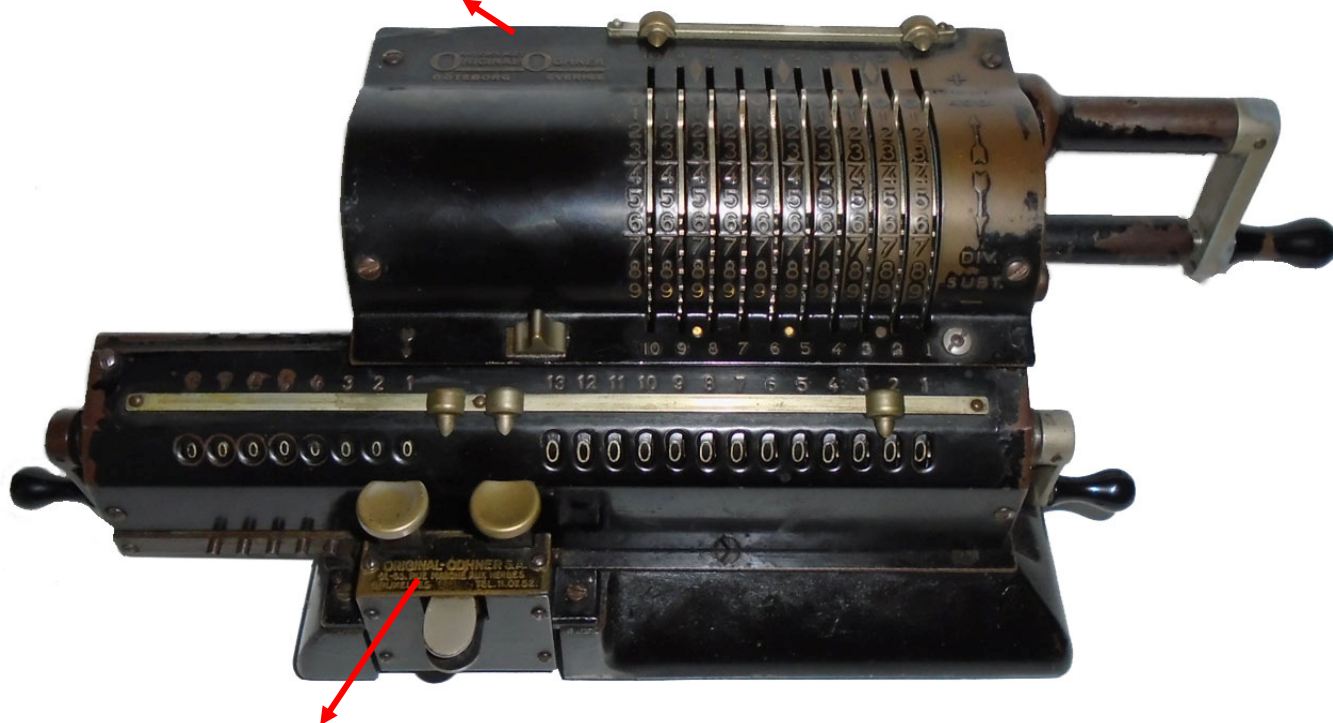

SIWE nr.390	Mechanisch rekenmachine Original Odhner	Arthmometer Mechanical calculator
Doel:	Rekenen met de vier hoofdbewerkingen. Getallen instelbaar met 10 schijfwielen	
Type:	?	

Bouwer:	Original Odhner, Göteborg Sweden https://en.wikipedia.org/wiki/Odhner_Arithmometer	
Bouwjaar:	?	
Afkomst:	August Bladt, Vilvoorde	
Afmetingen:	B x D x H: 34cm x 14cm x 13cm	
Gewicht:	5,1 kg	
Materiaal	Metaal	
Werkwijze:	Zie http://www.vintagecalculators.com/html/operating_a_pinwheel_calculator.html	
Staat:	Werkt stroef. Wagen met moeite verplaatsbaar slechts voor 2 posities.	
Opmerking:		
Nwe bestem.:		
Opmaak:	A.M. op 12.01.2016 - laatste aanpassing:	Email: andre.montald@gmail.com