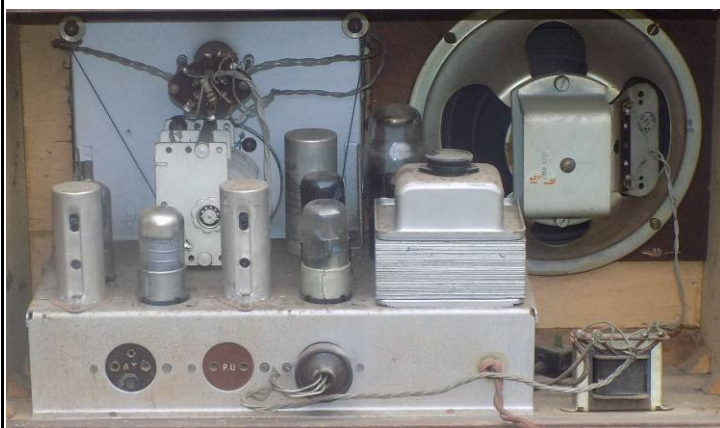

SIWE nr.: 401	Onbekende Belgische radio	radioreceiver
Doel:	Radio-ontvangst en grammofoonversterker	
Type:		

afstemschaal

zicht geopende achterkant

Bouwer:	Onbekend JBR? Radiohome?	
Bouwjaar:	±1950	
Afkomst:	collectie SH Holsbeek	
Afmetingen:	BxDxH: 50x25x32 cm	
Gewicht:	11 kg	
Materiaal:	houten omkasting, metaal, elektrische componenten, lampen: 6K8GT 6SK7GT 6SQ7 GT 6V6GT 80 EM34?	
Werkwijze:	Radio-ontvangst LG-MG-KG 4 draaiknoppen vooraan, vlnr: toon – kanaalkiezer – Aan/volume – bandkiezer + PU	
Staat:	na te zien rugplaat ontbreekt	
Opmerking:		
Nwe bestem.:		
Opmaak:	A.B. . op 6.12.2016 - laatste aanpassing 6.12.2016 alex.baerts@skynet.be	