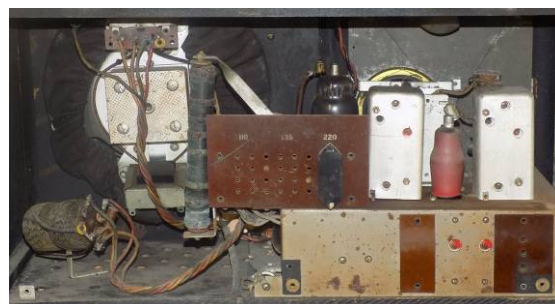

SIWE nr.: 405	<b>RadioBell 4374</b>	radioreceiver
Doel:	Radio-ontvangst	
Type:	4374 gelijkaardig aan 374	

rugplaat

detail lampen

zicht geopende achterkant

Bouwer:	Bell Telephone Antwerpen
Bouwjaar:	±1935
Afkomst:	collectie SH Holsbeek
Afmetingen:	BxDxH: 50x25x32 cm
Gewicht:	11 kg
Materiaal:	houten omkasting, metaal, elektrische componenten, lampen: in toestel aangetroffen: ECH4 EF9 EAB1 ?? CY1 volgens rugplaat: EK2 EF5 EB4 CL4 CY1
Werkwijze:	Radio-ontvangst LG en MG 4 draaiknoppen vooraan, vlnr.: LG/MG - toon - kanaalkiezer - Aan/volume
Staat:	bromt; na te zien
Opmerking:	toestel komt niet voor op <a href="http://www.radiomuseum.org">www.radiomuseum.org</a> of op lijst <a href="http://home.hccnet.nl/piet.blaas/Radiobelltabel.htm">http://home.hccnet.nl/piet.blaas/Radiobelltabel.htm</a> , gelijkaardig aan toestel 374
Nwe bestem.:	
Opmaak:	A.B. . op 6.12.2016 - laatste aanpassing 6.2.2017 <a href="mailto:alex.baerts@skynet.be">alex.baerts@skynet.be</a>