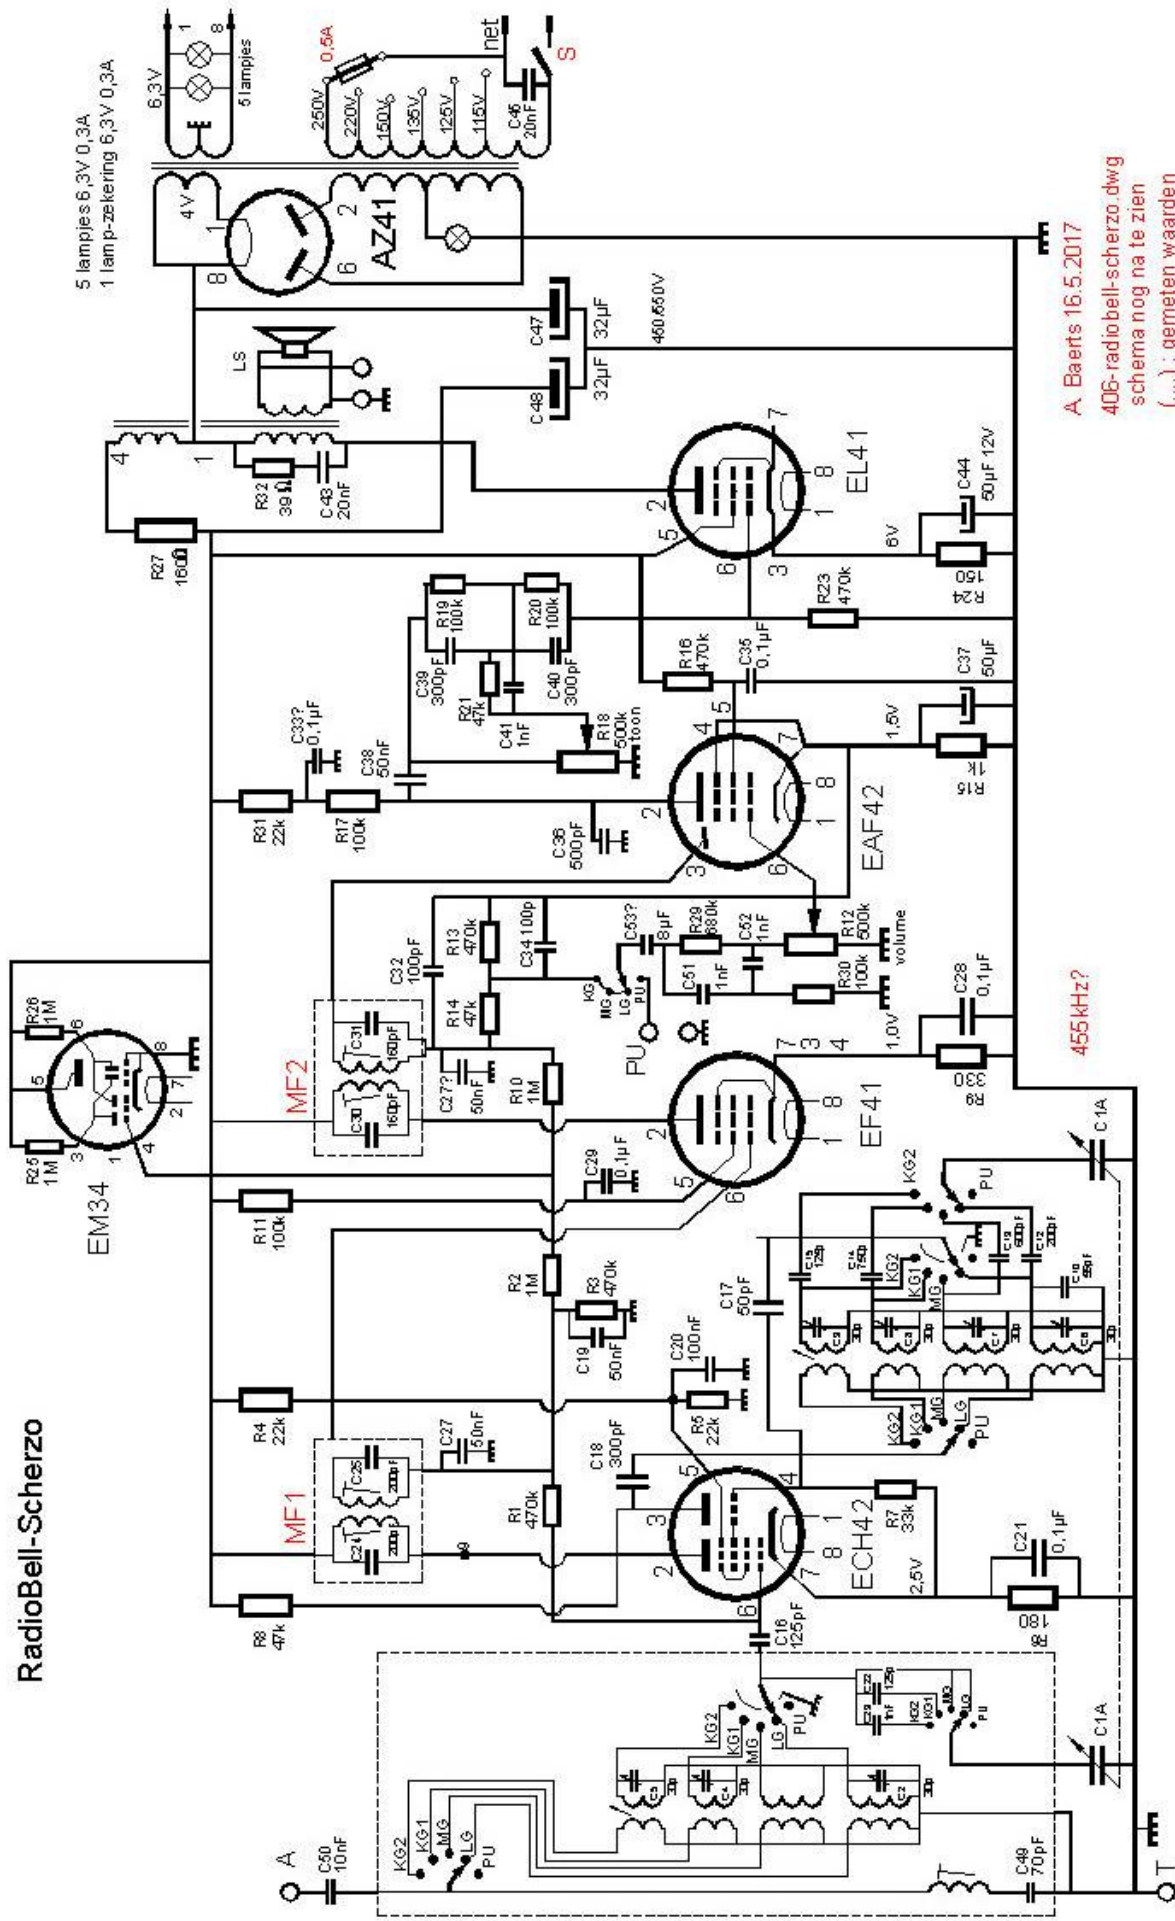

SIWE nr.: 406	RadioBell Scherzo	radioreceiver
Doel:	Radio-ontvangst	
Type:	scherzo	

foto met sierkrul en wijzernaald van website allegro.pl

schaalverdeling

zicht geopende achterkant

Bouwer:	Bell Telephone Antwerpen
Bouwjaar:	±1951
Afkomst:	collectie SH Holsbeek
Afmetingen:	BxDxH: 55x27x36 cm
Gewicht:	14,5 kg
Materiaal:	houten omkasting, metaal, elektrische componenten, lampen: ECH41 EF41 EAF42 EL41 AZ41 EM34
Werkwijze:	Radio-ontvangst 2x KG MG PU 4 draaiknoppen vooraan, vlnr.: Aan/volume KG/KG/MG/LG/PU kanaalkiezer
Staat:	radio speelt terug, sierkrul boven schaal (zie 2 ^{de} foto) ontbreekt, naald nog terug te plaatsen
Opmerking:	plan zie blad 2 nog na te zien
Nwe bestem.:	
Opmaak:	A.B. . op 6.12.2016 - laatste aanpassing 6.12.2016 alex.baerts@skynet.be

RadioBell-Scherzo

A. Baerts 16.5.2017
406-radiobell-scherzo.dwg
schema nog na te zien
(...): gemeten waarden