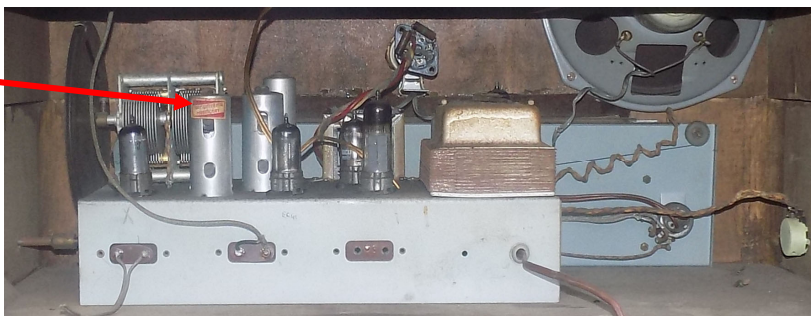

SIWE nr.: 409	Radio-pick-up Transcontinental	radioreceiver
Doel:	Radio-ontvangst, fonoplaten afspelen 33/45/78-t/m	
Type:		

schaalverdeling

zicht geopende achterkant

Bouwer:	Transcontinental Manufacturing Gent PU: made in England Bouwjaar; ±1950		
Afkomst:	collectie S.H. Holsbeek		
Afmetingen:	BxDxH: 62x38x40,5 cm Gewicht: 19 kg		
Materiaal:	houten omkasting, metaal, elektrische componenten, 6 lampen: ECH42 (of ECH41, niet duidelijk) EF41 EBC41 EL41 AZ41 EM34		
Werkwijze:	Radio-ontvangst OG PO GO + PU 4 draaiknoppen: zijkant links: toon zijkant rechts: bandkiezer voorlinks: AAN/volume voorrechts: kanaalkiezer PU: arm naar rechts: start motor, arm naar links: automatisch stop motor; 78t/m wordt bekomen met het tussenwiel rechtstreeks tegen de motoras, 33 en 45 t/m met 2 bijkomende valse assen aangedreven vanuit motoras met 2 platte riempjes.		
Staat:	goed, radio speelt opnieuw, PU-as zat vast, draait weer maar de naald ontbreekt		
Opmaak:	A.B. . op 6.12.2016 - laatste aanpassing 1.4.2017 alex.baerts@skynet.be		