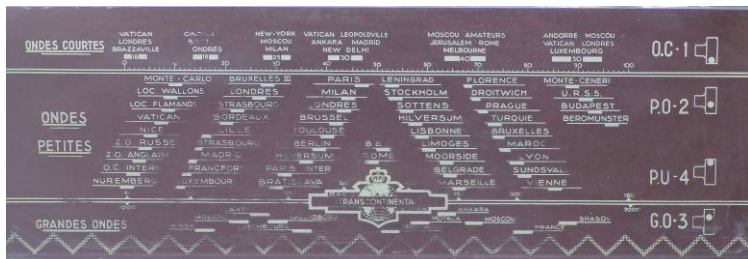

SIWE nr.: 409	Radio-pick-up Transcontinental	radioreceiver
Doel:	Radio-ontvangst, fonoplaten afspelen 33/45/78-t/m	
Type:		

schaalverdeling

zicht geopende achterkant

Bouwer:	Transcontinental Manufacturing Gent PU: made in England Bouwjaar; ±1950		
Afkomst:	collectie S.H. Holsbeek		
Afmetingen:	BxDxH: 62x38x40,5 cm Gewicht: 19 kg		
Materiaal:	houten omkasting, metaal, elektrische componenten, 6 lampen: ECH42 (of ECH41, niet duidelijk) EF41 EBC41 EL41 AZ41 EM34		
Werkwijze:	Radio-ontvangst OG PO GO + PU 4 draaiknoppen: zijkant links: toon zijkant rechts: bandkiezer voorlinks: AAN/volume voorrechts: kanaalkiezer PU: arm naar rechts: start motor, arm naar links: automatisch stop motor; 78t/m wordt bekomen met het tussenwiel rechtstreeks tegen de motoras, 33 en 45 t/m met 2 bijkomende valse assen aangedreven vanuit motoras met 2 platte riempjes.		
Staat:	goed, radio speelt opnieuw, PU-as zat vast, draait weer maar de naald ontbreekt		
Opmaak:	A.B. . op 6.12.2016 - laatste aanpassing 1.4.2017 alex.baerts@skynet.be		