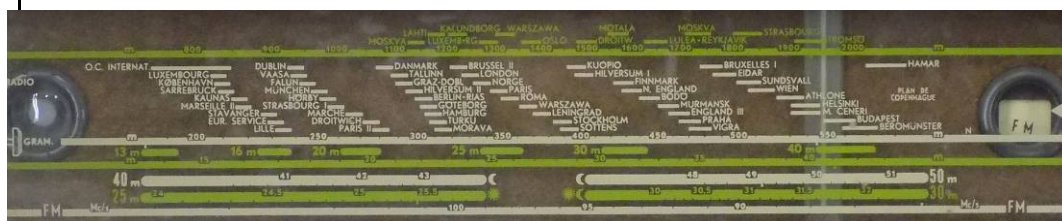

SIWE nr.: 411	Radio Philips BX511A	radioreceiver
Doel:	Radio-ontvangst	
Type:	548	

Schaalverdeling

kenplaatje

zicht geopende achterkant

Bouwer:	Philips Eindhoven	Bouwjaar: ±1952
Afkomst:	collectie SH Holsbeek	
Afmetingen:	BxDxH: 51,5x25x35cm Gewicht: 11kg	
Materiaal:	houten omkasting, metaal, elektrische componenten, 6 lampen: ECH42 EAF42 EBC41 EL41 AZ41 EM34	
Werkwijze:	Radio-ontvangst FM: 87-105MHz KG: 25-30m zon KG: 30+40m maan KG: 13-43m MG: 185-580m LG: 700-2000m PU 4 draaiknoppen vooraan: vlnr.: AAN/volume toon bandkiezer kanaalkiezer	
Staat:	redelijk geen geluid,	
Opmerking:		
Nwe bestem.:		
Opmaak:	A.B. . op 6.12.2016 - laatste aanpassing 6.12.2016 alex.baerts@skynet.be	