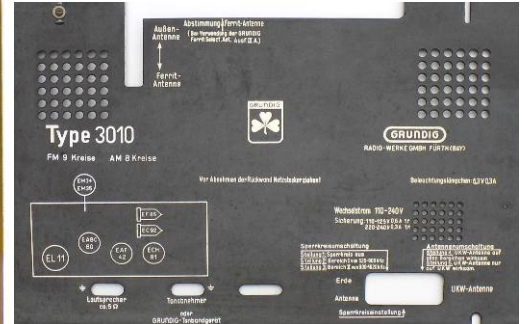

<b>SIWE nr. 419</b>	<b>Radio Grundig 3010</b>	radioreceiver
Doel:	AM-FM-Radio-ontvangst en PU-versterker	
Type:	superheterodyne nr 197 60953	

rugplaat

zicht geopende onderkant

zicht geopende achterkant .

Bouwer:	Grundig Radio Werke GmbH Fürth (Bay) W.-Duitsland	Bouwjaar: ±1952
Afkomst:	collectie SH Holsbeek	
Afmetingen:	BxDxH: 62x26x39 cm	Gewicht: 10 kg
Materiaal:	houten omkasting, metaal, elektrische componenten, 7 lampen: EF85 EC92 ECH81 EAF42 EABC80 EL11 EM34 (+ B250C85) 2 luidsprekers:	
Werkwijze:	Radio-ontvangst: KG MG LG + PU Dubbele draaikop links: Volume/höhen Dubbele draaiknop rechts: kanaalkiezer / Bass 6 druktoetsen: AUS / TON ABN / UKW / KURZ / MIDDEL / LANG	
Staat:	redelijk, audiogedeelte is in orde, doch (nog) geen radio-ontvangst	
opmerking:		
Nwe bestem.:		
Opmaak:	A.B. . op 20.10.2017 - laatste aanpassing <a href="mailto:alex.baerts@skynet.be">alex.baerts@skynet.be</a>	