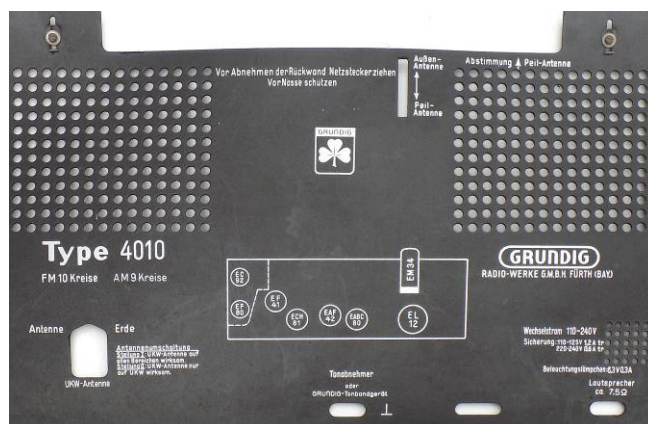

SIWE nr. 421	Radio Grundig 4010	radioreceiver
Doel:	AM-FM-Radio-ontvangst en PU-versterker	
Type:	superheterodyne snr.: 203 37985	

zicht geopende achterkant

rugplaat.

Bouwer:	Grundig Radiowerke Fürth W.-Duitsland	Bouwjaar: ±1952
Afkomst:	collectie SH Holsbeek	
Afmetingen:	BxDxH: 66x31x41,5 cm	Gewicht: 16 kg
Materiaal:	houten omkasting, metaal, elektrische componenten, 8 lampen: EF80 EC92 ECH81 EF41 EAF42 EABC80 EL12 EM34 (+ se-gelijkr.) 2 luidsprekers:	
Werkwijze:	Radio-ontvangst: KG MG LG UKG + PU : draaiknop links: volume; rechts: kanaalkiezer horiz. knop links: bass; rechts: hoge tonen 10 druktoetsen:[AUS] [T-A] [LW] [MW1] [MW2] [KWW1] [KW2] [KW3] [UKW] [Orts-S]	
Staat:	redelijk, bij 130Vac op 240V-ingang treedt al overslag op in eindlamp EL12	
opmerking:	Uitschakelaar bijgeplaatst in het voedingssnoer	
Nwe bestem.:	AB	
Opmaak:	A.B. . op 15.10.2017 - laatste aanpassing alex.baerts@skynet.be	