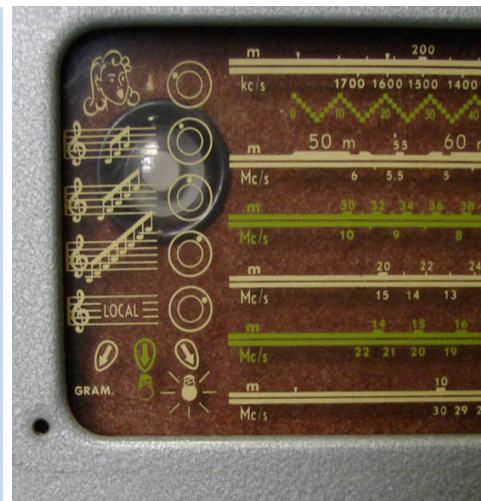

S.I.W.E nr.: 44 **Radiotoestel - Philips**

Doel: Radiotoestel bedoeld voor kantines en andere grote zalen

Type:

Foto / Schets:

detail afstemschaal

Bouwer:	Philips
Bouwjaar:	± 1950
Afkomst:	Dhr. N. Van Zuuren
Afmetingen:	BxDxH: 58x26x32? cm
Gewicht:	20 kg
Materiaal	Metaal en kunststof
Beschrijving en werking:	<p>Deze radio is bedoeld om gebruikt te worden in o.a. legerkantines. Gebouwd ten tijde van de oorlog in Korea.</p> <p>De radio is uitgerust met lampen (type Rimlock) en geschikt voor ontvangst van midden- en vooral kortegolf (MG 170m – 550m en 11m – 150m gespreid over 5 banden – zie de rechter foto voor meer detail). Een neerklappend deksel beschermt de afstemschaal. Bemerkt het afstemoog gebruikelijk voor dit soort ontvangers uit die tijd.</p> <p>Buiten de ingebouwde luidspreker is deze radio uitgerust om meerdere luidsprekers aan te koppelen. Het toestel, oorspronkelijk bedoeld om in bedrijf te worden gezet via een sleutel, kan zowel op netspanning (110V tot 230V) als op een 12V autobatterij aangesloten worden. De behuizing is in metaal.</p>
Opmaak:	A.M. op 11.03.2010 gewijz.: 20.3.2010 e-mail: <a href="mailto:andre.montald@skynet.be">andre.montald@skynet.be</a>