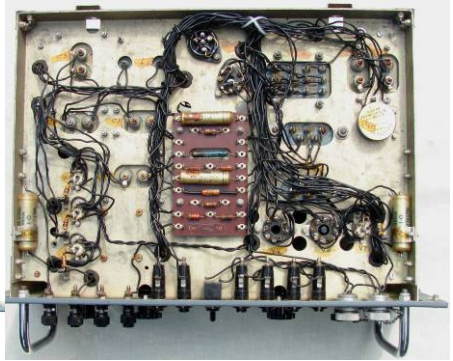

SIWE nr.: 246	<b>Oscilloscope Predictor MK1</b>	Oscilloscope Predictor MK1
---------------	-----------------------------------	----------------------------

Doel: Zichtbaar maken van (wisselende) elektrische signalen

Type: nr. 11 A.A. Predictor MK1 register ACL326

Foto Schets

bovenzicht.....onderkant

Bouwer:	?
Bouwjaar:	±1939
Afkomst:	G.L. gebruikte dit toestel als lesgever in Congo.
Afmetingen:	BxDxH: rack: 48x37x18cm koffer: 52x40x26cm
Gewicht:	rack: 17 kg met koffer: 32 kg
Materiaal:	ijzer, koper, glas, elektrische componenten, o.a. 9 radiobuizen
Werking:	Gebruikt bij het Engelse leger (Anti-Aircraft) voor de afregeling van een toestel voor de baanbepaling van afweerprojectielen. Het toestel is voorzien van acht radiobuizen: 6X5G, SU2150A, EF91(3x), 6J5GT, 6F33, D1 en een CRT(kathode straalbuis) type ACR10 met scherm Ø 6 cm.
Opmerkingen:	Zie ook <a href="http://www.vintage-radio.net/forum/showthread.php?t=73529">www.vintage-radio.net/forum/showthread.php?t=73529</a> IWM Imperial War Museums: <a href="http://www.iwm.org.uk/collections/item/object/30005712">www.iwm.org.uk/collections/item/object/30005712</a> CRT zie: <a href="http://www.tubecollector.org/acr10.htm">www.tubecollector.org/acr10.htm</a>
Staat:	redelijk, doch 3 lampen ontbreken, koffer plaatselijk geroest
Nwe bestem.:	A.B.
Opmaak:	AB .5.5.2012 laatste wijz.: E-mail: alex.baerts@skynet.be