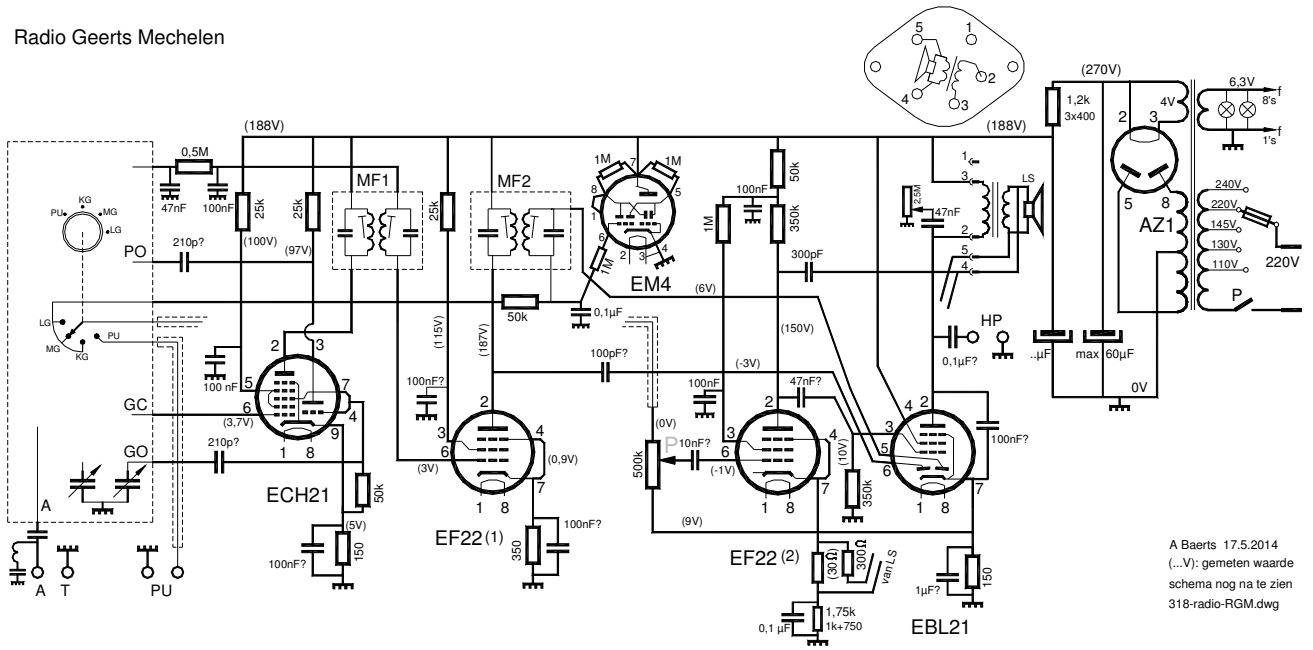

SIWE nr.: 318	Radio RGM	radioreceiver
Doel:	Radio-ontvangst en grammofoonversterker	
Type:	onbekend	
		
		
		
		
	afstemschaal	zicht geopende achterkant
Bouwer:	RGM (Radio Geerts Mechelen)	
Bouwjaar:	1944? In 1944 zou de meubelfabrikant Geerts uit Mechelen een 50-tal radio's gebouwd hebben.	
Afkomst:	collega	
Afmetingen:	BxDxH: 64x28x35 cm	
Gewicht:	12 kg	
Materiaal:	houten omkasting, metaal, elektrische componenten; 6 lampen: ECH21, EF22, EF22, EBL21, EM4 en AZ1	
Werkwijze:	Radio-ontvangst LG-MG-KG en PU 4 draaiknoppen vlnr.: KG/MG/LG/PU - kanaalkiezer - AAN/UIT+volume - toonregeling zelf opgemaakt schema: zie blad 2.	
Staat:	redelijk, drie knoppen ontbreken (op foto bijgephotoshopt)	
Opmerking:	De originele afdekplaat achterkant is vervangen, daardoor heb ik geen aanduiding over het juiste type teruggevonden. Er zat duidelijk een verkeerde lamp in, na vervanging van de lamp UCH21 door een ECH21 komen enkele sterke zenders er terug door.	
Nwe bestem.:	blijft A.B.	
Opmaak:	A.B. . op 5.10.2013 - laatste aanpassing 12.12.2017 alex.baerts@skynet.be	

Radio Geerts Mechelen

A Baerts 17.5.2014
 (...V): gemeten waarde
 schema nog na te zien
 318-radio-RGM.dwg