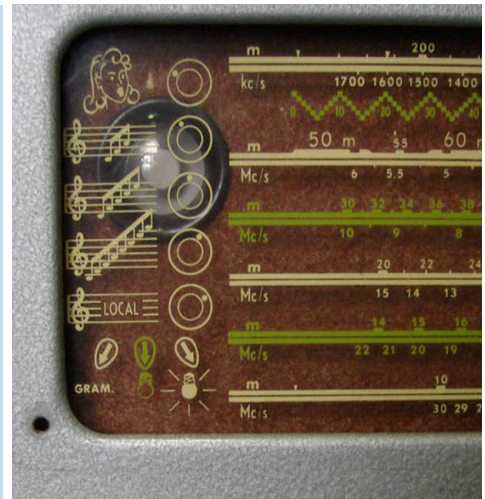

S.I.W.E nr.: 44	<b>Radiotoestel - Philips</b>
-----------------	-------------------------------

Doel:	Radiotoestel bedoeld voor kantines en andere grote zalen
-------	--

Type:	
-------	--

Foto / Schets:

detail afstemschaal

Bouwer:	Philips
Bouwjaar:	± 1950
Afkomst:	Dhr. N. Van Zuuren
Afmetingen:	BxDxH: 58x26x32? cm
Gewicht:	20 kg
Materiaal	Metaal en kunststof
Beschrijving en werking:	<p>Deze radio is bedoeld om gebruikt te worden in o.a. legerkantines. Gebouwd ten tijde van de oorlog in Korea.</p> <p>De radio is uitgerust met lampen (type Rimlock) en geschikt voor ontvangst van midden- en vooral kortegolf (MG 170m – 550m en 11m – 150m gespreid over 5 banden – zie de rechter foto voor meer detail). Een neerklappend deksel beschermt de afstemschaal. Bemerkt het afstemoog gebruikelijk voor dit soort ontvangers uit die tijd.</p> <p>Buiten de ingebouwde luidspreker is deze radio uitgerust om meerdere luidsprekers aan te koppelen. Het toestel, oorspronkelijk bedoeld om in bedrijf te worden gezet via een sleutel, kan zowel op netspanning (110V tot 230V) als op een 12V autobatterij aangesloten worden. De behuizing is in metaal.</p>
Opmaak:	A.M. op 11.03.2010 gewijz.: 20.3.2010 e-mail: <a href="mailto:andre.montald@skynet.be">andre.montald@skynet.be</a>